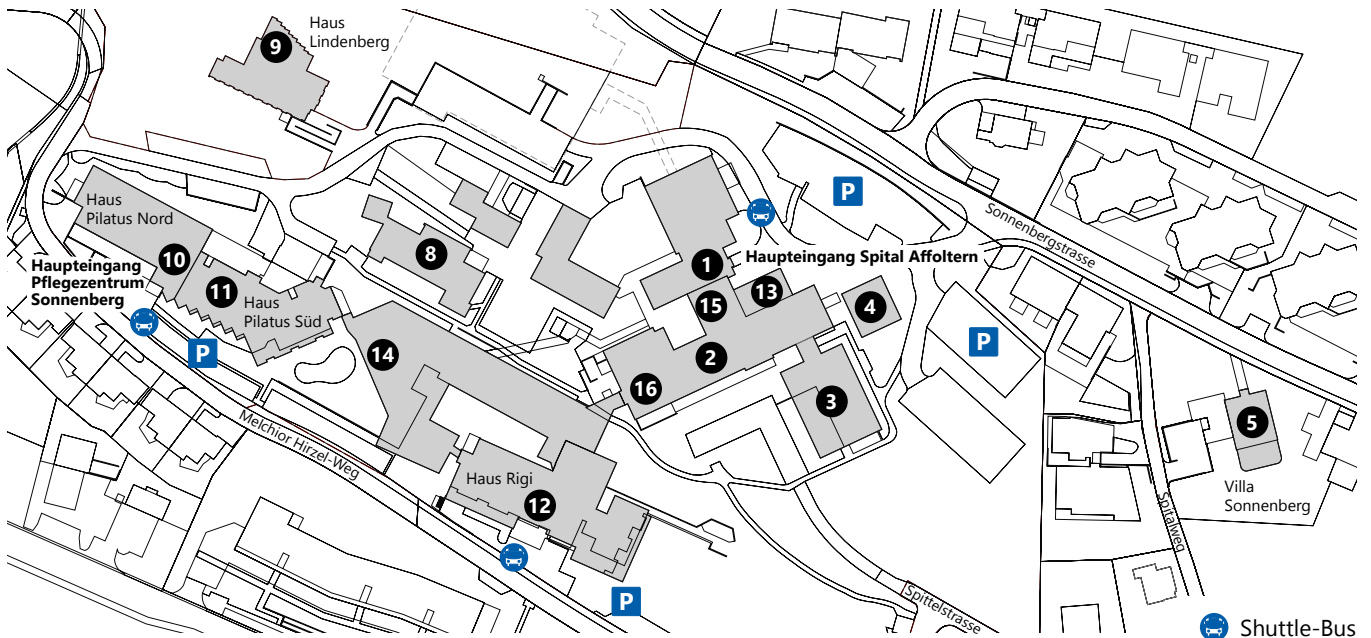

# Lageplan

<b>Notfallzentrum</b>	<b>1</b>
Empfang	<b>1</b>
Patientenanmeldung alle Fachbereiche	<b>1</b>

Kardiologie	<b>3</b>
Logopädie	<b>12</b>
Memory Clinic – Sprechstunden Zentrum für Altersmedizin	<b>4</b>
Mutter-Kind-Abteilung Zentrum für Psychiatrie und Psychotherapie	<b>8</b>
Neurologie 	<b>4</b>
Onkologie	<b>3</b>
Palliative Care – Sprechstunden	<b>4</b>
Palliativstation Villa Sonnenberg	<b>5</b>
Personalabteilung	<b>1</b>
Physiotherapie 1	<b>15</b>
Physiotherapie 2	<b>16</b>
Psychiatrie Zentrum für Psychiatrie und Psychotherapie	<b>9</b>
Psychotherapie Zentrum für Psychiatrie und Psychotherapie	<b>12</b>
Radiologie 	<b>1</b>
Seelsorge	<b>4</b>
Sozialberatung	<b>12</b>
Tagesklinik Zentrum für Psychiatrie und Psychotherapie	<b>9</b>

09.30–17.00 Uhr

Restaurant  
*Panorama*

Montag bis Freitag

11.30–13.30 Uhr

Samstag und Sonntag

geschlossen

Bis 13.15 Uhr sind warme Speisen erhältlich.

Der Weg ins Restaurant Panorama ist ausgeschildert.  
Bitte beachten Sie die Wegweiser.