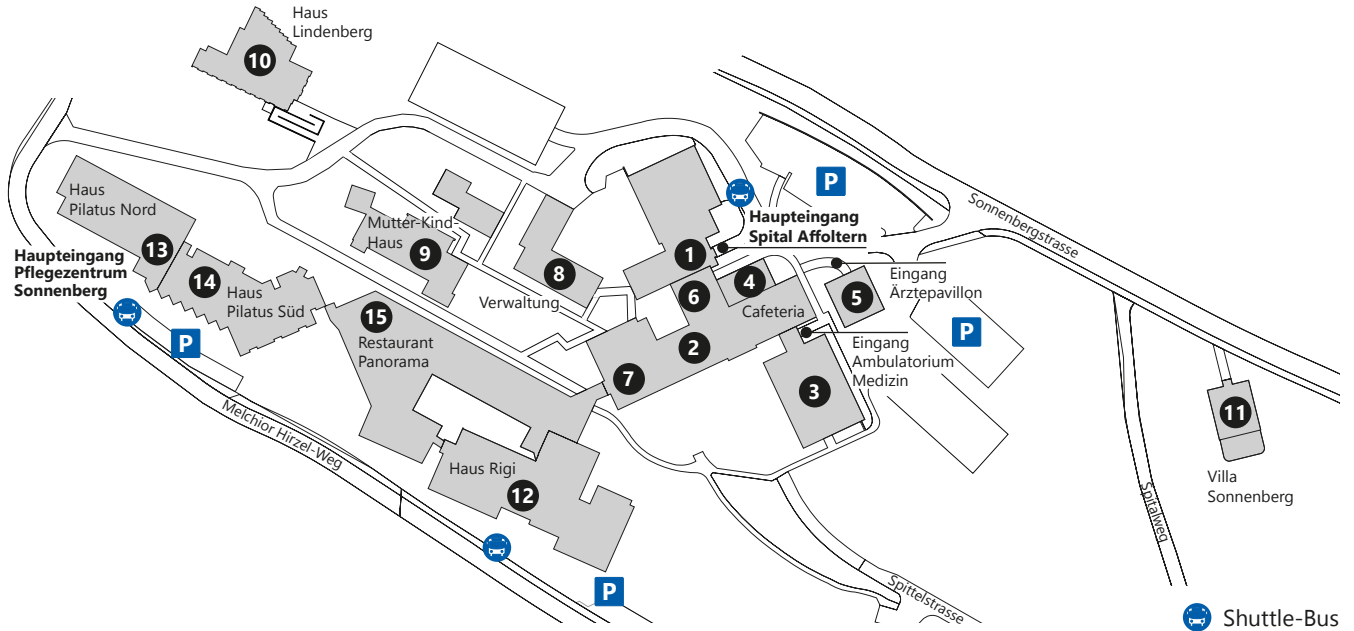

Spital Affoltern

Das Kompetenzzentrum für
Altersmedizin, Palliative Care und Psychiatrie

Lageplan

Notfallzentrum	1
Empfang	1
Patientenanmeldung alle Fachbereiche	1
Fachbereiche A-Z	
Alterspsychiatrie Zentrum für Psychiatrie und Psychotherapie	10
Ambulatorium Zentrum für Psychiatrie und Psychotherapie	12
Angiologie Ambulatorium Medizin	3
Apotheke	7
Bettenstationen 1-3 Zentrum für Altersmedizin	2
Delir Unit Zentrum für Altersmedizin	2
Dermatologie	5
Diabetesberatung	12
Ernährungsberatung	12
Gastroenterologie Ambulatorium Medizin	3
Geriatric – Sprechstunden Zentrum für Altersmedizin	5

Kardiologie Ambulatorium Medizin	3
Labor	7
Logopädie	12
Memory Clinic – Sprechstunden Zentrum für Altersmedizin	5
Mutter-Kind-Abteilung Zentrum für Psychiatrie und Psychotherapie	9
Neurologie	5
Onkologie & Hämatologie Ambulatorium Medizin	3
Palliative Care – Sprechstunden	5
Palliativstation Villa Sonnenberg	11
Physiotherapie 1	6
Physiotherapie 2	7
Praxis für Gynäkologie und Geburtshilfe	12
Privatabteilung Zentrum für Altersmedizin	3
Psychiatrie Zentrum für Psychiatrie und Psychotherapie	10
Psychotherapie Zentrum für Psychiatrie und Psychotherapie	12

Radiologie	1
Seelsorge	7
Sozialberatung	12
Tagesklinik Zentrum für Psychiatrie und Psychotherapie	12
Ultraschall Ambulatorium Medizin	3
Verwaltung	8
Wundsprechstunde	1
Gastronomie	
Cafeteria Kafi 27	4
Restaurant Panorama	15
Sitzungsraum	
Mehrzweckraum	12
Pflegezentrum Sonnenberg	
Haupteingang – Pilatus Nord	13
Pilatus Süd	14
Eingang Rigi	12

Der Weg ins Restaurant Panorama ist ausgeschildert.
Bitte beachten Sie die Wegweiser.

Im Vorraum der Cafeteria Kafi 27 finden Sie zwei Automaten mit verschiedenen Getränken und kleinen Snacks.

En Guete!